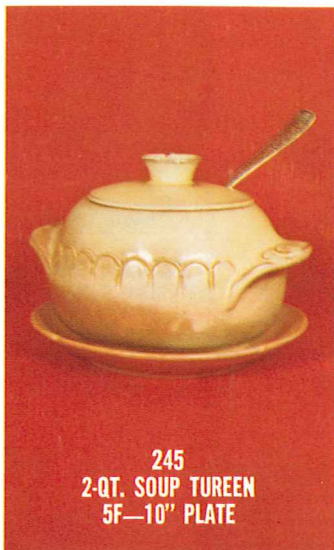

# NEW ITEMS FOR 1980

W5—7" OWL WIND BELL    W2—5" WIND BELL LARGE    W1—3½" WIND BELL SMALL  
814—6" TABLE BELL    815—7" TABLE BELL

243—BONE DISH  
244—INDIVIDUAL VEGETABLE BOWL  
242 CORN DISH  
X0—3 OZ. SINGLE SERVING BOWL

OTR OWL TRIVET

57—7" CORNUCOPIA

1980 CHRISTMAS PLATE

272—4" RINGED CYLINDER VASE  
54 SHELL VASE    198 FAN VASE  
473 SHELL BOWL    402 DOG BOWL

118 C/T 9" TRAGEDY — 7½" COMEDY

1980 DKY  
604  
1980 GOP

245 2-QT. SOUP TUREEN 5F—10" PLATE