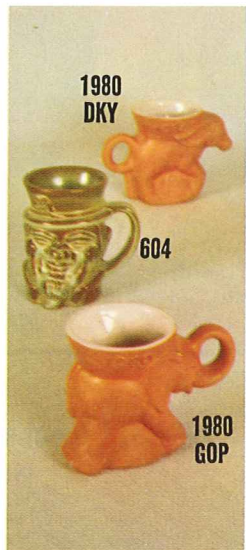

# NEW ITEMS FOR 1980

W5—7" OWL WIND BELL    W2—5" WIND BELL LARGE    W1—3½" WIND BELL SMALL  
814—6" TABLE BELL    815—7" TABLE BELL

243—BONE DISH  
244—INDIVIDUAL VEGETABLE BOWL  
242 CORN DISH  
X0—3 OZ. SINGLE SERVING BOWL

OTR OWL TRIVET

57—7" CORNUCOPIA

1980 CHRISTMAS PLATE

272—4" RINGED CYLINDER VASE  
54 SHELL VASE    198 FAN VASE  
473 SHELL BOWL    402 DOG BOWL

118 C/T 9" TRAGEDY — 7½" COMEDY

1980 DKY  
604  
1980 GOP

245 2-QT. SOUP TUREEN 5F—10" PLATE